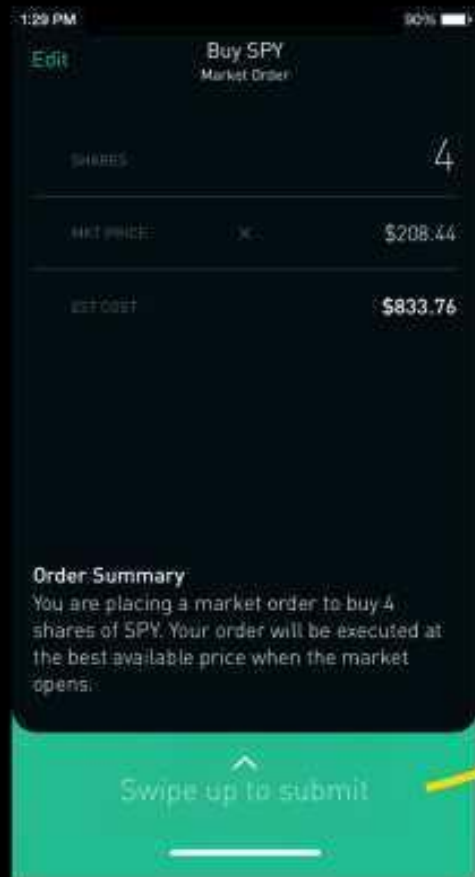

官方要求或建议 iOS

慎重使用底部上划的交互
(左图为设计示意)