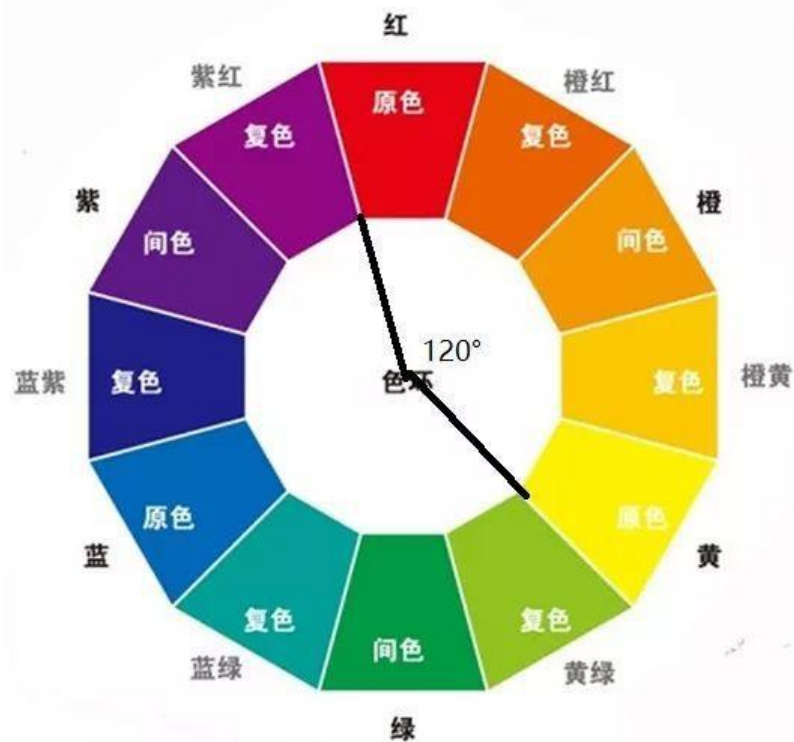

c422 每周分享

刘书璇

配色

统一型配色

色彩搭配整体上具有一致性和统一性，没有强烈的对比效果，整体色彩看上去舒适、稳定。

同类色的统一

- 同类色：色相相同，纯度不同的配色。
- 优点：因为色相单一，所以整体协调、统一。
- 缺点：容易给人单调、乏味的感觉。
- 在配色时，可加大明度和纯度的对比，让画面更生动。
- 同类色分为暖色同类色和冷色同类色。

相同色系

冷色调

暖色调

邻近色的统一

- 邻近色：色环上凡在 60° 范围内的颜色叫做邻近色。
- 邻近色根据明暗不同，分为亮色调配色、暗色调配色。

相邻色系

亮色调配色

暗色调配色

间隔色的统一

- 间隔色：色环上凡在 120° 范围内的颜色，以红橙黄绿青蓝紫的顺序，以红+黄、橙+绿、黄+蓝、绿+紫、蓝+红，中间隔了一个颜色的搭配，叫间隔色。
- 间隔色在视觉效果上比邻近色多一些明快、活泼、对比鲜明的感觉，但没有互补色那么具有冲击力和刺激性。
- 间隔色分同纯度配色和不同纯度配色。

间隔色系

同纯度配色

不同纯度配色

样式设计

原生组件or自定义组件

外观

代码量

官方要求或建议

官方要求或建议 小程序

Button

大按钮

对当前页面整体的即时操作，用于鼓励用户操作的按钮，必须有效且满足用户需求。

属性

按钮高度固定为94px(47pt)，圆角大小固定为10px(5pt)。

*主操作按钮在一个页面内只能出现一次